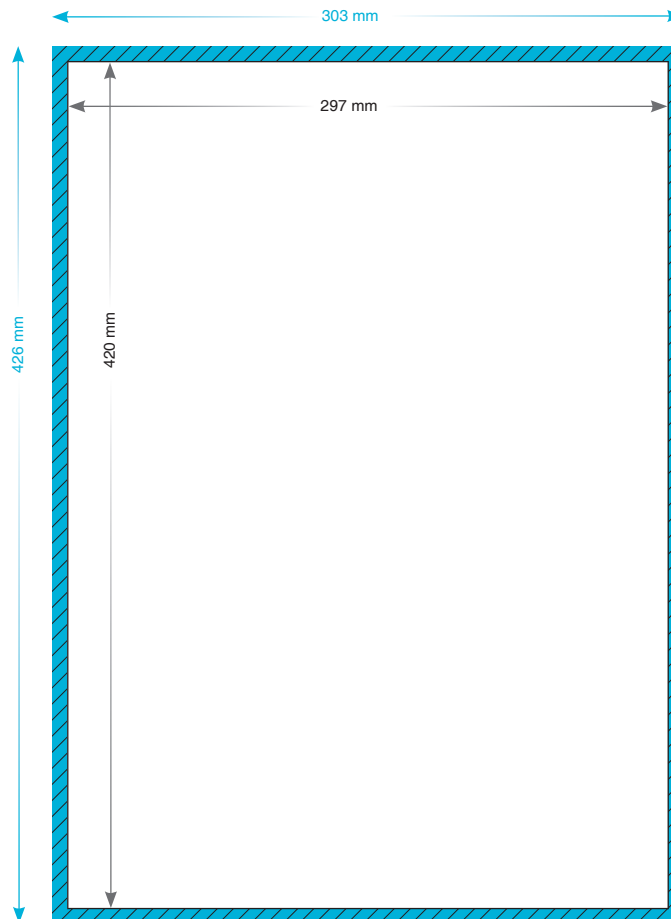

Plakat DIN A3

(297 x 420 mm)

Endformat: 297 x 420 mm

Beschnitt: 3 mm

Dokumentformat: 303 x 426 mm (auf jeder Seite werden 3 mm abgeschnitten)

Auflösung: optimal 300 dpi (minimal 150 dpi)

Farbmodus: CMYK

Datenformate: PDF, JPG, TIF, EPS, PSD, AI, CDR (Schriften in Kurven umgewandelt)

Schnittmarken: ausserhalb des Beschnitts

Zusatzkosten: Konvertierung von Office-Daten (Word, Powerpoint, Excel, Publisher) CHF 25.- pro Datei

TIPP

-> Elemente, die nicht angeschnitten werden dürfen (Bilder, Logos, Texte), sollten 2-3 mm entfernt vom Schneidenrand platziert werden.