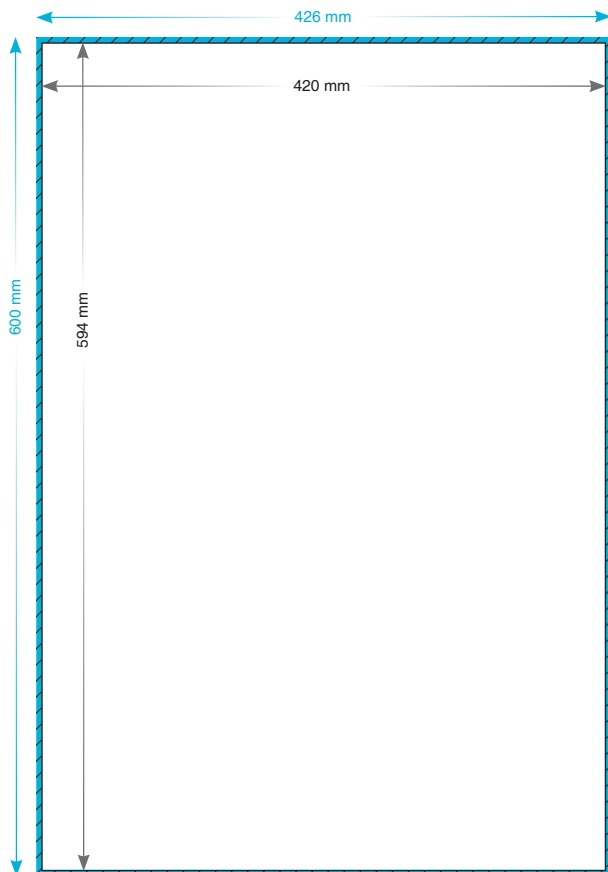

Plakat DIN A2

(420 x 594 mm)

Endformat: 420 x 594 mm

Beschnitt: 3 mm / 1.5 mm (Alternativformat)

Dokumentformat: 426 x 600 mm (auf jeder Seite werden 3 mm abgeschnitten) / 213 x 300 mm

Auflösung: optimal 300 dpi (minimal 150 dpi) / 600 dpi (minimal 300 dpi)