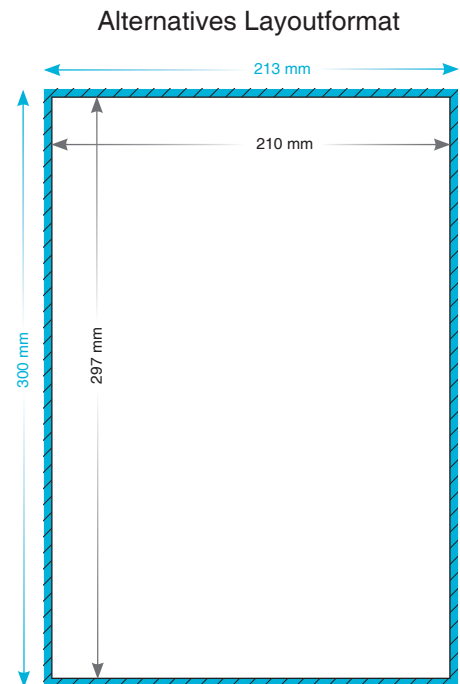

Plakat DIN A2

(420 x 594 mm)

Endformat: 420 x 594 mm

Beschnitt: 3 mm / 1.5 mm (Alternativformat)

Dokumentformat: 426 x 600 mm (auf jeder Seite werden 3 mm abgeschnitten) / 213 x 300 mm

Auflösung: optimal 300 dpi (minimal 150 dpi) / 600 dpi (minimal 300 dpi)